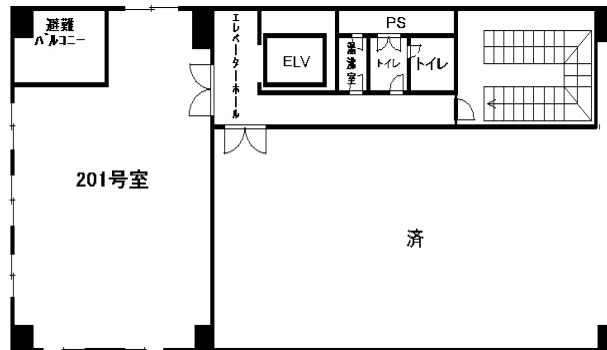

# 物件 D A T A

外 観

貸室内

貸会議室

間取

## □物件名・種別

物件名	瓦町大都ビル
種 別	賃貸オフィス

## □建 物

築年月	1985年7月
建物構造	鉄骨造（一部鉄筋コンクリート造）
建物階数	9階建
総戸数	16室
貸室面積	150.74㎡～44.26㎡
駐車場	無