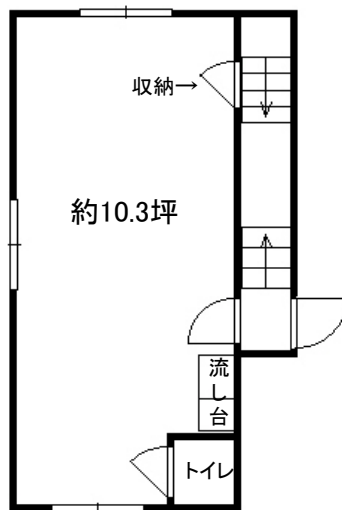

物件 D A T A

外 観

間 取

□物件名・種別

物件名 蒲生四丁目事務所

種 別 賃貸オフィス

□所在地・交通

所在地 大阪市城東区蒲生4-21-11

交通① 地下鉄鶴見緑地線『蒲生四丁目駅』徒歩3分

交通②

□建 物

築年月

建物構造 木造

建物階数 2階建

総戸数 4戸

貸室面積 34㎡