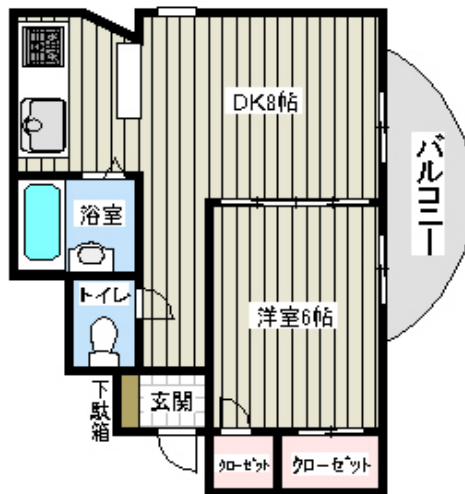

物件 D A T A

外 観

1DK キッチン

1DK 室内

1DK 間取

□物件名・種別

物件名	ジェノバビル巢本
種 別	賃貸マンション・店舗

□所在地・交通

所在地	門真市北巢本町31-20
交通①	京阪本線『萱島』徒歩14分
交通②	

□建 物

築年月	1990年5月
建物構造	鉄骨造
建物階数	6階建て
総戸数	7戸
貸室面積	1DK(30㎡)/1DK+ロフト(45㎡)/1-2階(130㎡)
駐車場	無

□設 備

建物設備	CATV
各戸設備	エアコン/システムキッチン

□備 考

- ・システムキッチン、カウンターテーブル付
- ・収納容量大

ジェノバビル巢本